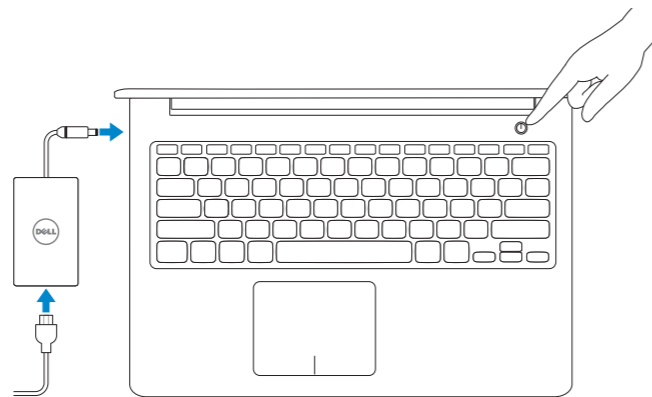

Inspiron 15

5000 Series

Quick Start Guide

快速入门指南

快速入門指南

クイックスタートガイド

빠른 시작 안내서

1 Connect the power adapter and press the power button

连接电源适配器并按下电源按钮

連接電源轉接器然後按下電源按鈕

電源アダプタを接続し、電源ボタンを押す

전원 어댑터를 연결하고 전원 버튼을 누릅니다

2 Finish Windows setup

完成 Windows 设置 | 完成 Windows 設定

Windows セットアップを終了する | Windows 설정을 마칩니다

Enable security and updates