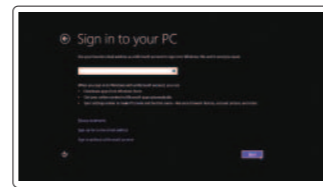

连接电源适配器并按下电源按钮

連接電源轉接器然後按下電源按鈕

電源アダプタを接続し、電源ボタンを押す

전원 어댑터를 연결하고 전원 버튼을 누릅니다

2 Finish Windows setup

完成 Windows 设置 | 完成 Windows 設定

Windows セットアップを終了する | Windows 설정을 마칩니다

Enable security and updates

启用安全与更新

啓用安全性與更新

セキュリティとアップデートを有効にする

보안 및 업데이트를 활성화합니다

Connect to your network

连接网络

連接網路

네트워크에接続する

네트워크에 연결합니다

Sign in to your Microsoft account or create a local account

登录您的 Microsoft 帐户或创建本地帐户

登入您的 Microsoft 帳號或建立本機帳號

Microsoft アカウントにサインインする、またはローカルアカウントを作成する

Microsoft 계정에 로그인하거나 로컬 계정을 만듭니다

3 Explore resources